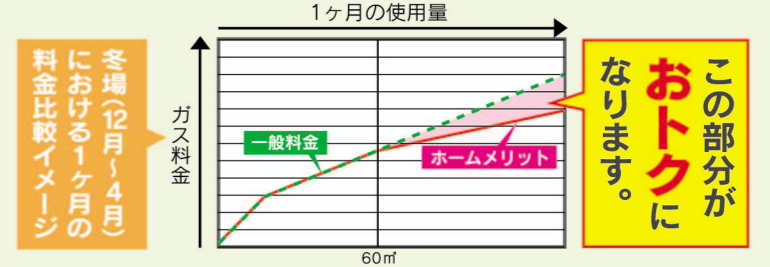

ジメジメした
梅雨時でも
しっかり乾燥

浴室乾燥

カビが発生
しにくいから
衛生的で
お掃除や
お手入れも
ラクラクです

冬場のガス料金も **魅力!!**

ホームメリット 家庭用 厨房・給湯・暖房 契約

- 冬場(12月～4月検分)において、1ヶ月あたり60㎡を超えてガスをご使用される場合、一般料金よりもお得になります。
- 家庭用で厨房機器・給湯機器・暖房機器の全てにおいてガスをご使用になるお客様が対象となります。

ヒートショックに **ご注意**

ください!

ヒートショックとは、急激な温度変化が身体に及ぼす影響のことを言います。暖かい部屋から、寒い浴室へ、そして熱いお湯の中へと、温度変化の激しい状況に身を置くと、血圧が急変動したり、脈が速くなったりし、深刻な事故につながるケースが少なくありません。ヒートショックを防ぐためにも、事前に浴室を暖めておくと、冬でも快適にバスタイムを楽しむことができます。

- ◆詳しい説明をご希望の場合やお申し込みの場合
- 詳しい説明をご希望の場合や、お申し込みの場合には、筑紫ガスまでご連絡ください。担当員が伺い、説明させていただきます。
 - 商品は都市ガス(13A)専用となります。
 - 商品の色は印刷の為、実物とは多少異なることがあります。
 - 標準取付け工事費とは同等商品より取り替えた場合の工事費です。また、関連部材は含まれておりません。現場の状況により金額が変わります。(詳しくは、筑紫ガスまでお問い合わせください。)
 - チラシの掲載価格にはガス工事費は含まれておりません。
 - 掲載商品は全て税込価格となります。