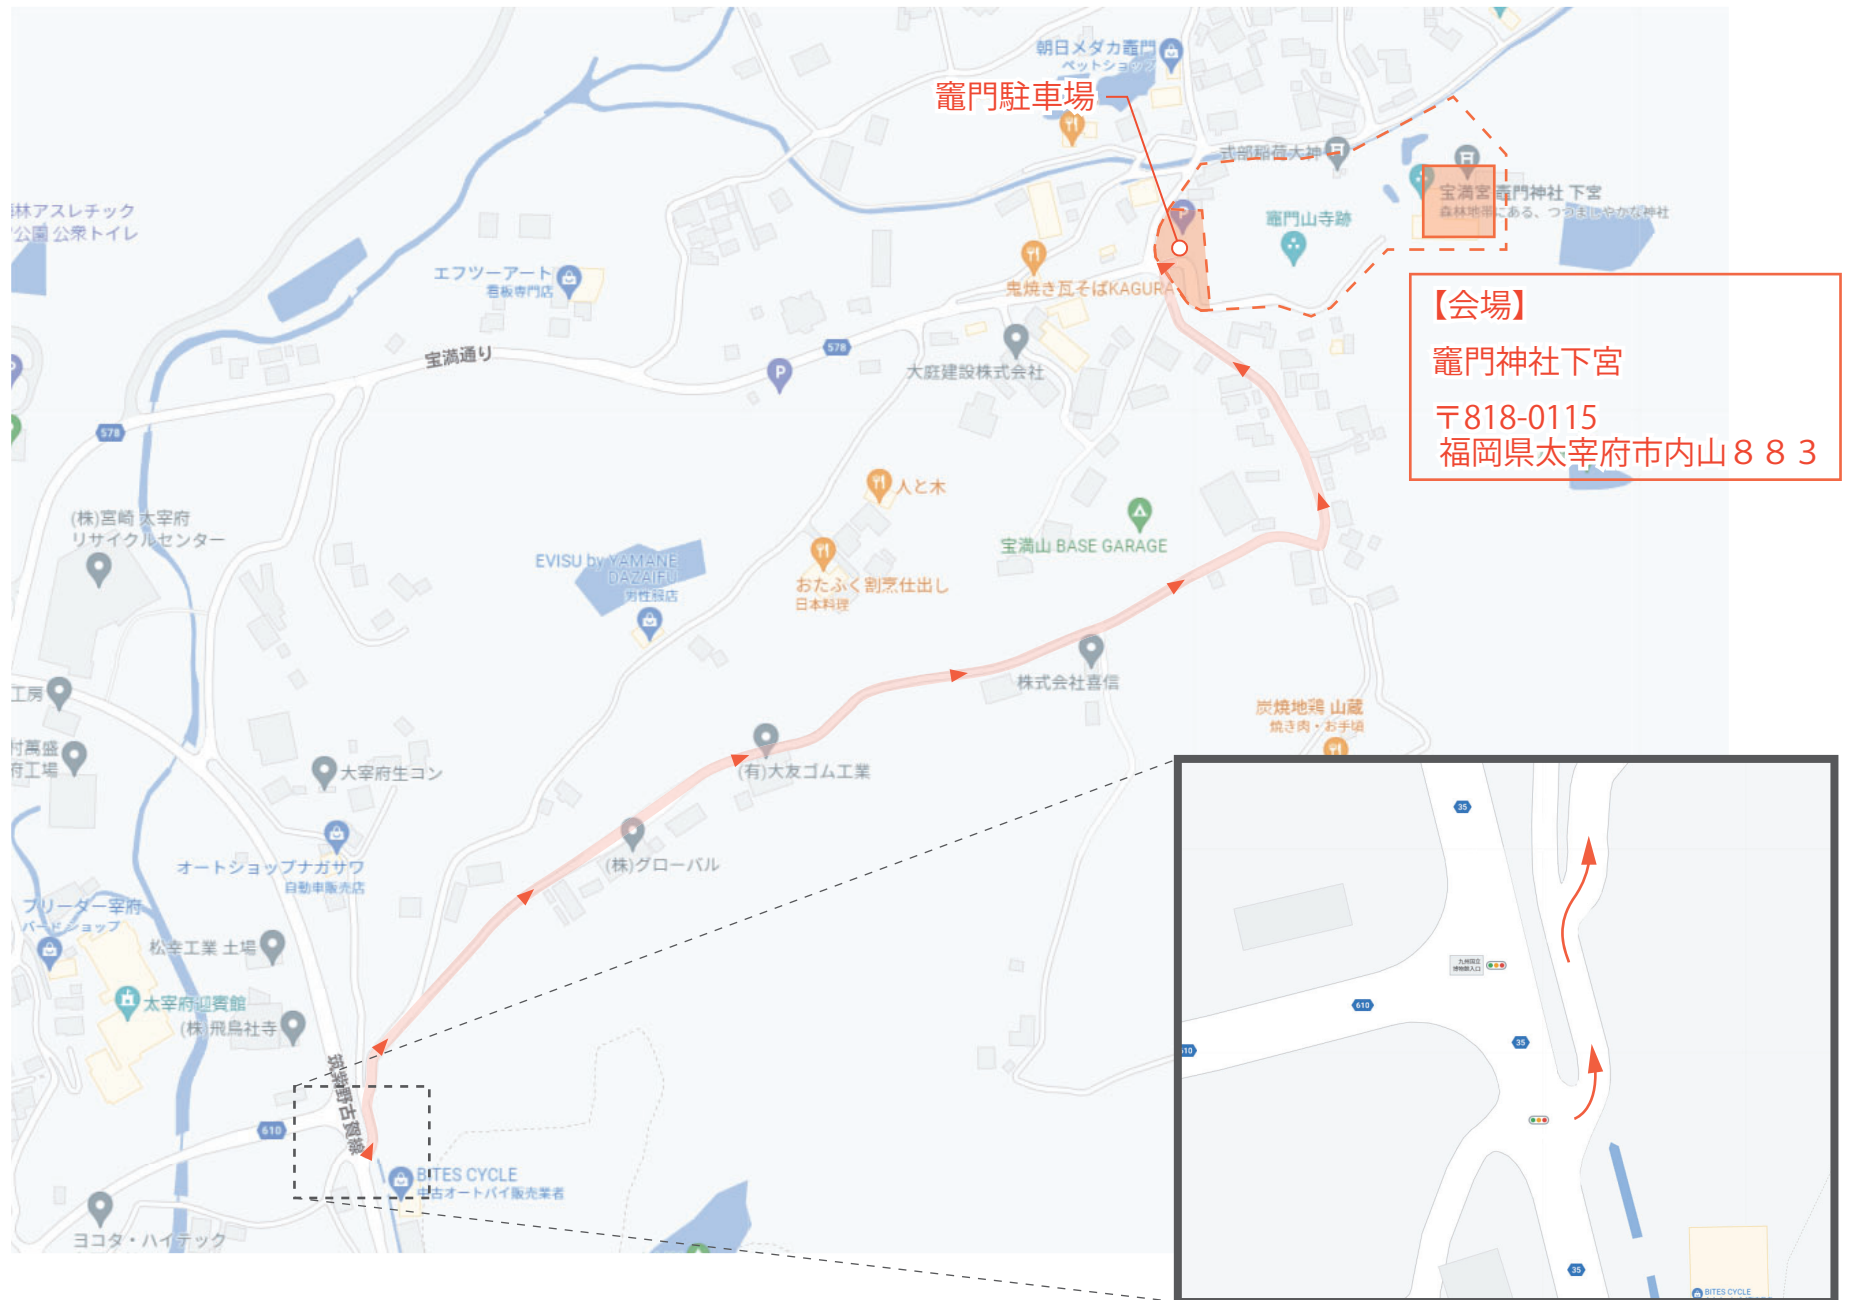

迂回ルート案内図

【会場】
竈門神社下宮
〒818-0115
福岡県太宰府市内山 8 8 3

迂回ルート入口拡大図